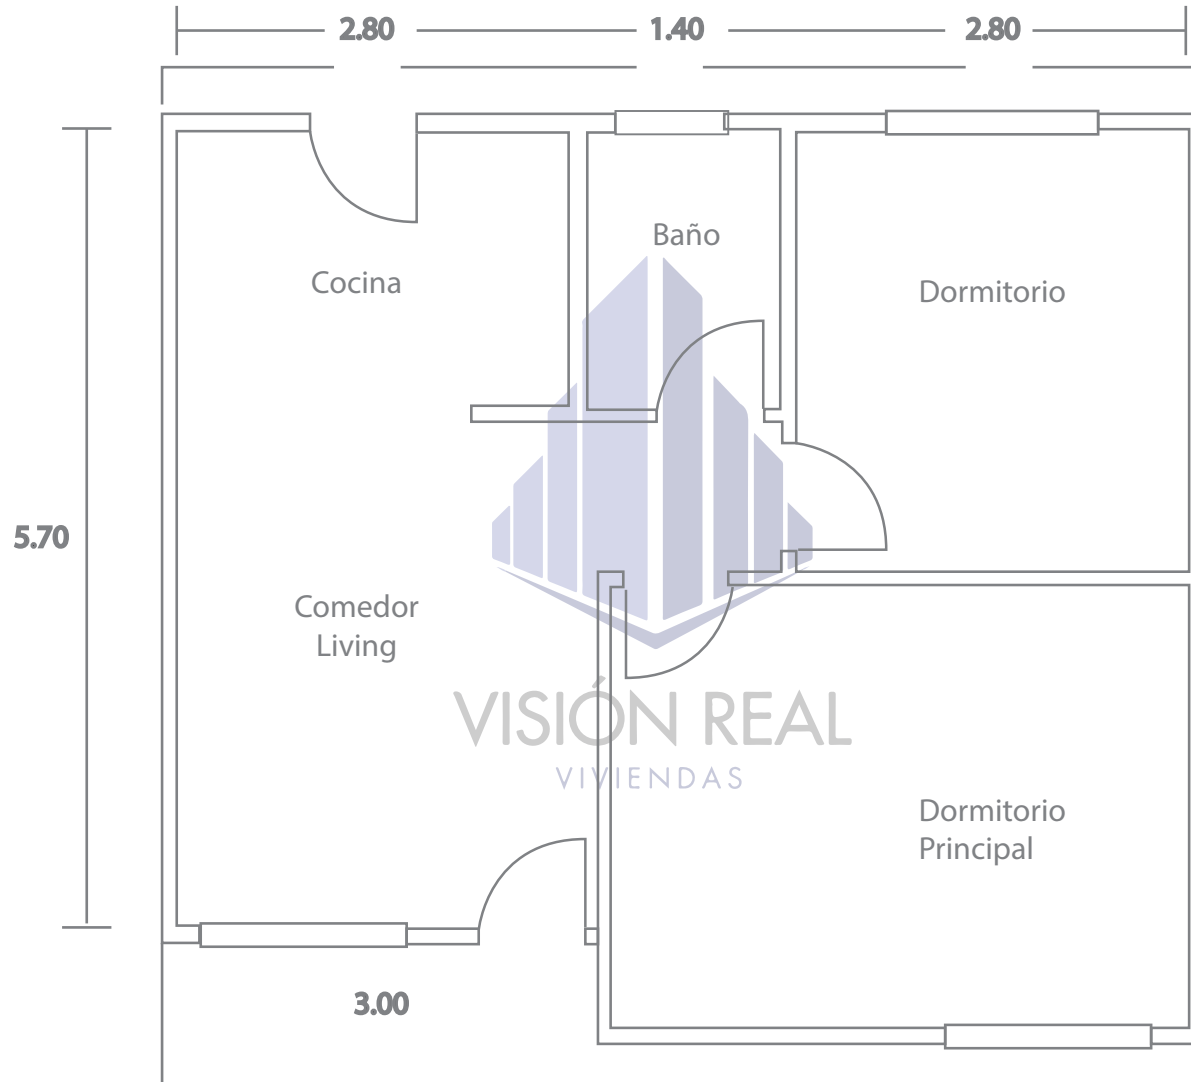

Vivienda Tradicional

✓ **Con - 47 m² cubiertos**

✓ **2 Dormitorios**

✓ **1 Baño**

✓ **Cocina**

✓ **Comedor y Living**

3.15

✓ **El orden de los ambientes es a elección del cliente, respetando las dimensiones y m²**