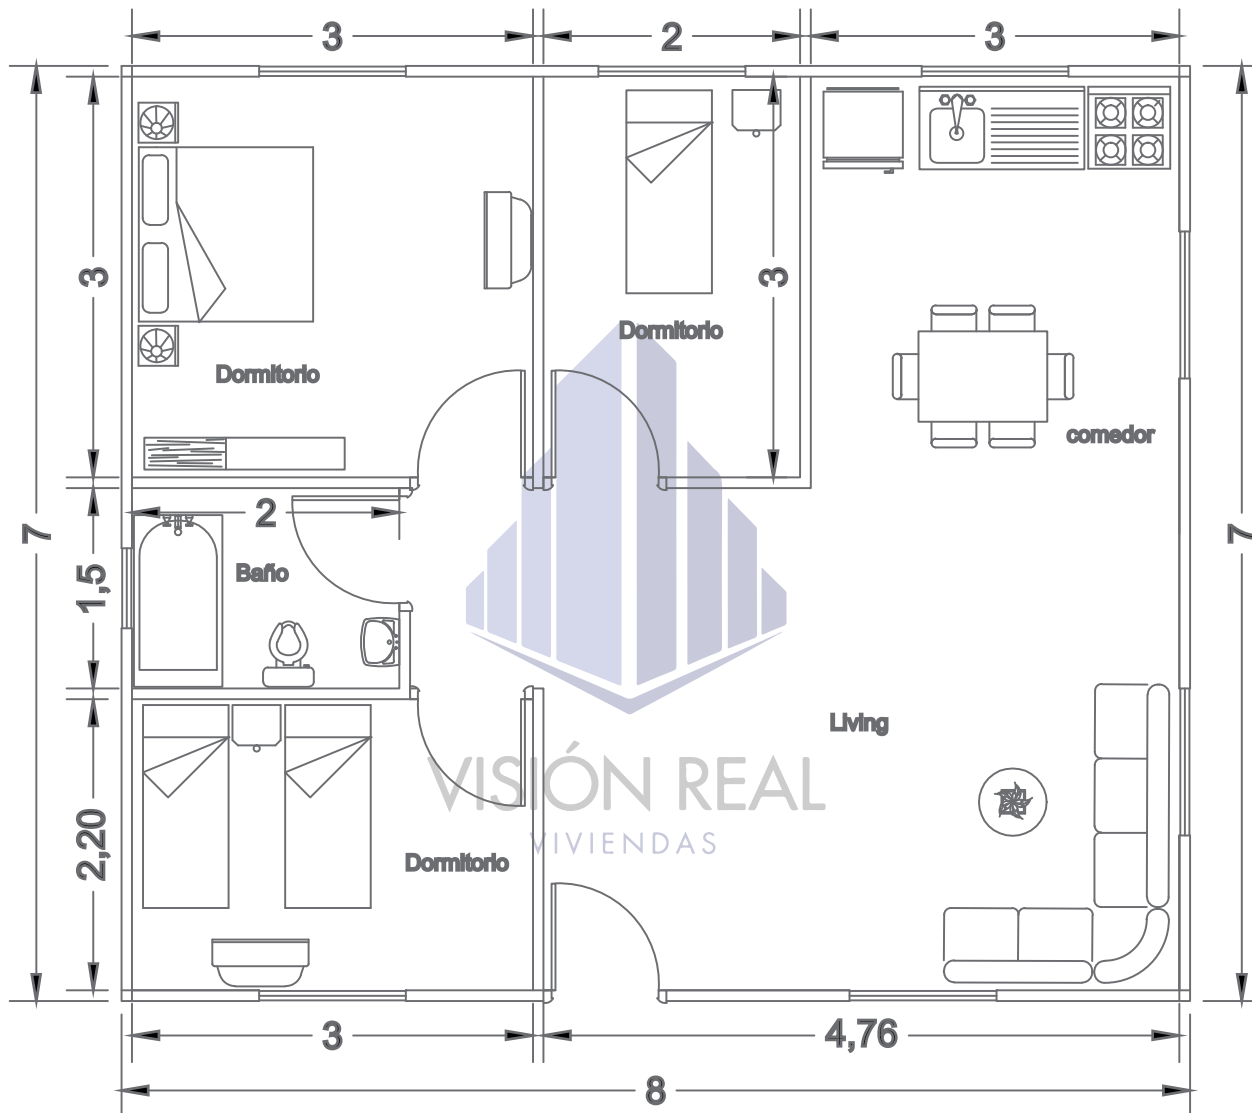

# Vivienda Familiar | 5006

- ✓ Con 56 m<sup>2</sup> cubiertos
- ✓ 3 Dormitorios
- ✓ 1 Baño
- ✓ Cocina
- ✓ Comedor y Living
- ✓ El orden de los ambientes es a elección del cliente, respetando las dimensiones y m<sup>2</sup>
- ✓ Sistema de construcción en seco, de rápida terminación y prolijidad
- ✓ Apto para ensamblar sobre terrenos, fondos de casas, terrazas o plataformas elevadas.